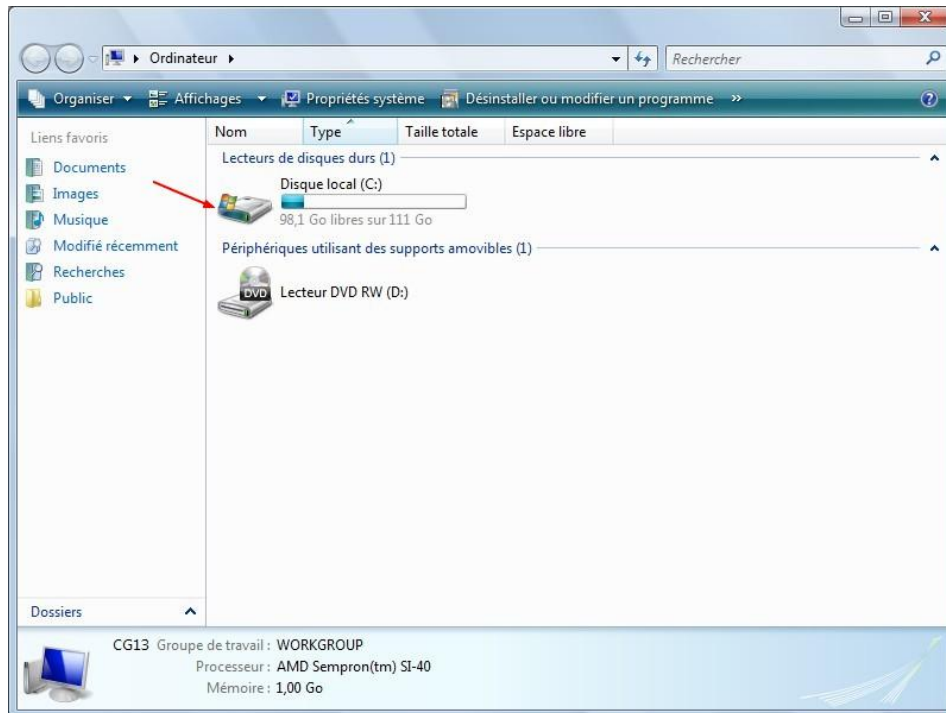

Double cliquez sur « Disque local (C:) »