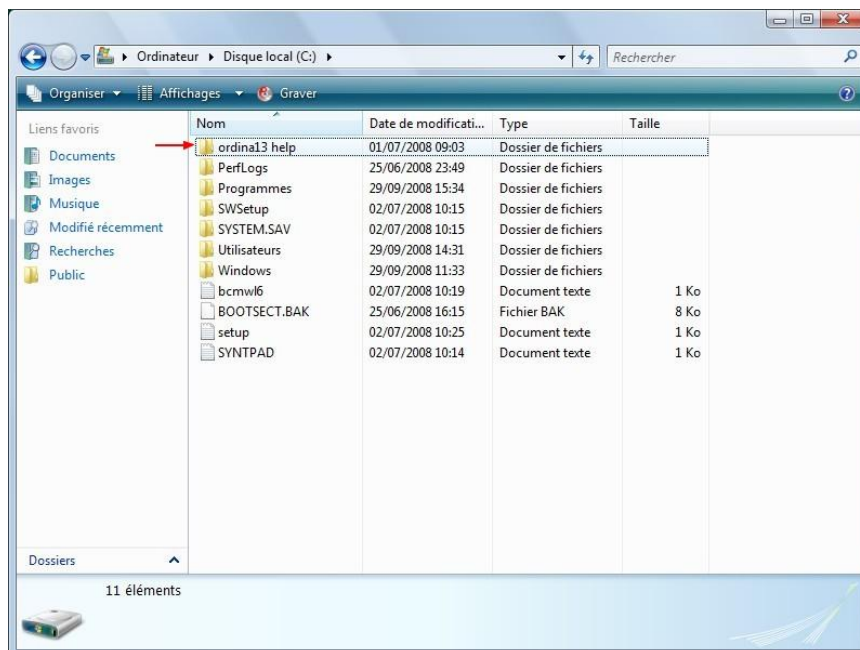

## Logiciels fournis avec l'ordinateur.

Pour une meilleure utilisation des logiciels de cet ordinateur. Veuillez utiliser les raccourcis du bureau ou du fichier Ordina13 Help.

Cliquez sur l'icône  du Menu Démarrer de la barre des tâches.

Cliquez sur « Ordinateur »

Double cliquez sur « Disque local (C:) »

Cliquez sur « Ordina13 Help »

- « Antivirus » : Guide d'utilisation de McAfee.
  - « HP » : Notice d'information sur les garanties.
  - « Open office » : Différents documents concernant les fonctionnalités du logiciel.
- Double cliquez sur le répertoire contenant le guide du logiciel que vous désirez utiliser