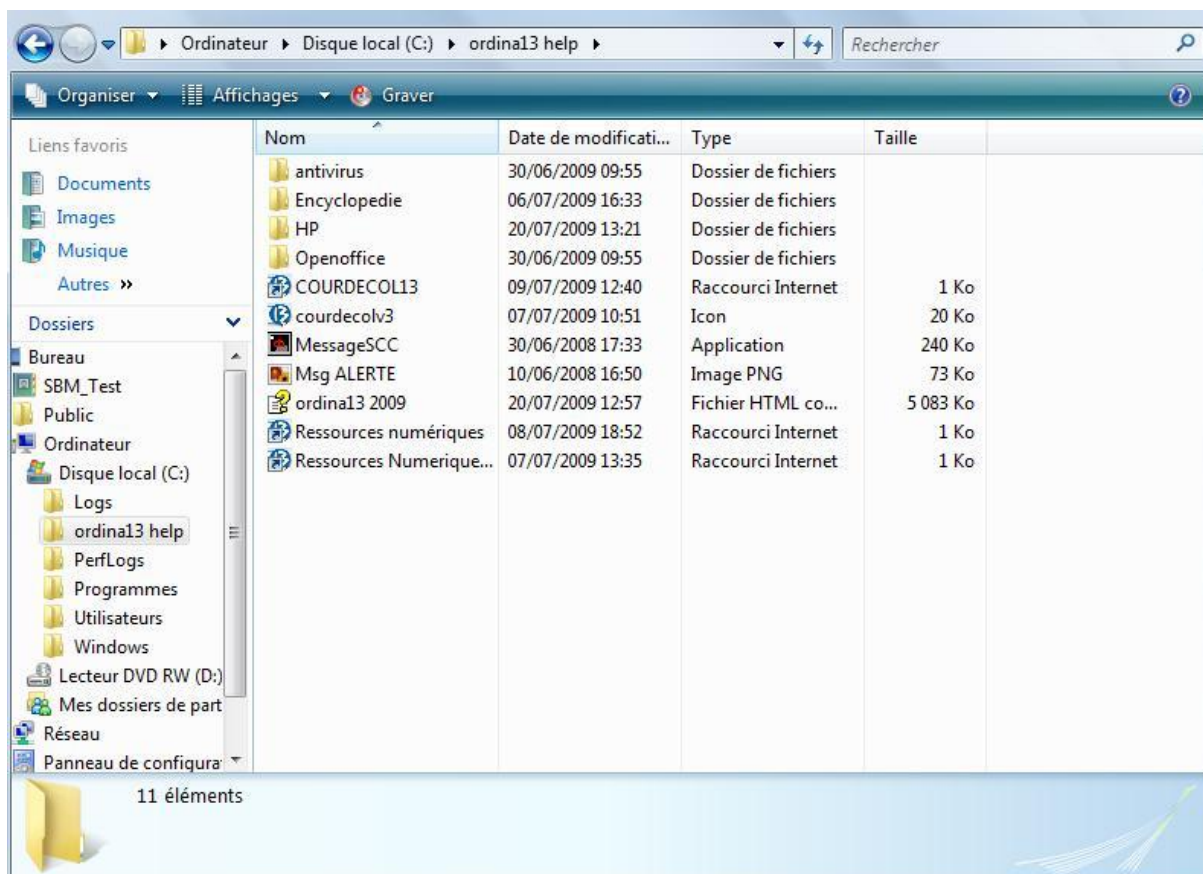

Logiciels fournis avec l'ordinateur.

Pour une meilleure utilisation des logiciels de cet ordinateur. Veuillez utiliser les raccourcis du bureau ou du fichier Ordina13 Help.

Cliquez sur l'icône  du Menu Démarrer de la barre des tâches.

Cliquez sur « Ordinateur »

Double cliquez sur « Disque local (C:) »

Cliquez sur « Ordina13 Help »

« Antivirus » : Guide d'utilisation de Symantec Endpoint Protection.

« Encyclopédie » : Guide d'utilisation de l'encyclopédie Larousse