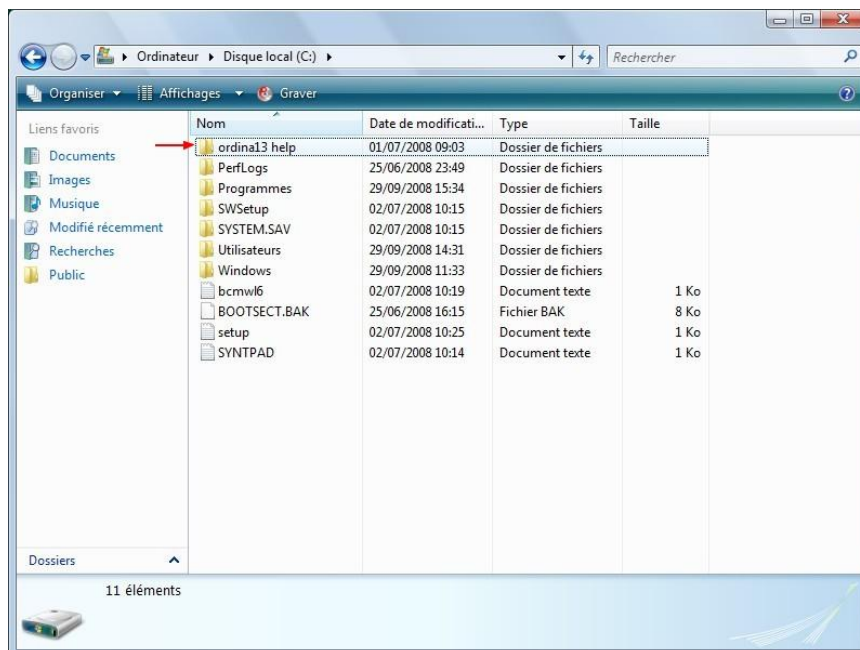

Logiciels fournis avec l'ordinateur.

Pour une meilleure utilisation des logiciels de cet ordinateur. Veuillez utiliser les raccourcis du bureau ou du fichier Ordina13 Help.

Cliquez sur l'icône  du Menu Démarrer de la barre des tâches.

Cliquez sur « Ordinateur »

Double cliquez sur « Disque local (C:) »

Cliquez sur « Ordina13 Help »

« Antivirus » : Guide d'utilisation de Symantec Endpoint Protection.

« Encyclopédie » : Guide d'utilisation de l'encyclopédie Larousse