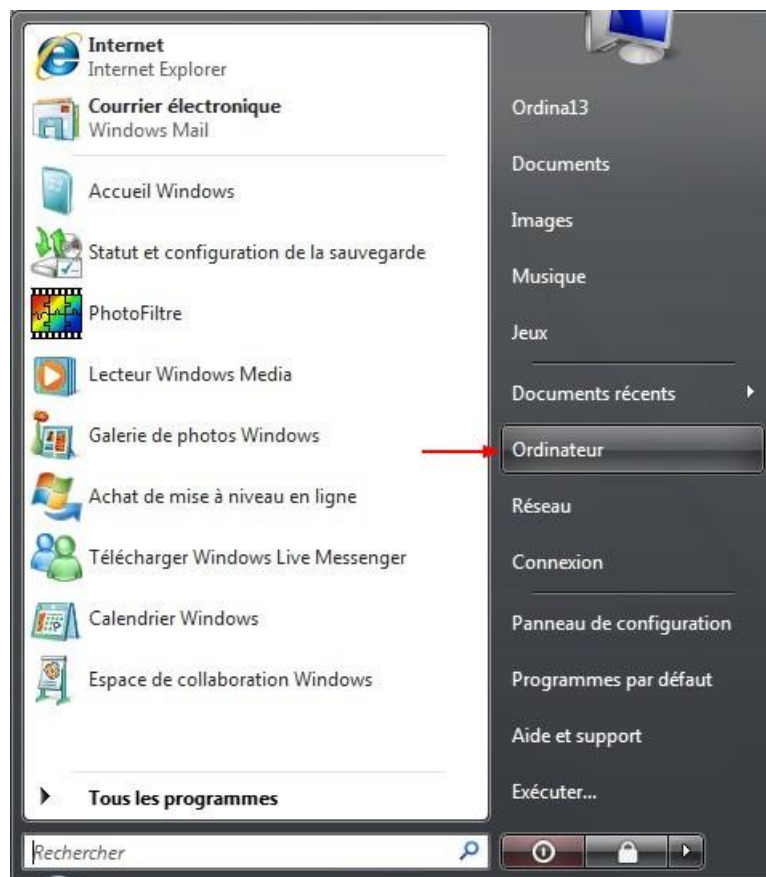

Logiciels fournis avec l'ordinateur.

Pour une meilleure utilisation des logiciels de cet ordinateur. Veuillez utiliser les raccourcis du bureau ou du fichier Ordina13 Help.

Cliquez sur l'icône  du Menu Démarrer de la barre des tâches.

Cliquez sur « Ordinateur »

Double cliquez sur « Disque local (C:) »

Cliquez sur « Ordina13 Help »

« Antivirus » : Guide d'utilisation de Symantec Endpoint Protection.

« Encyclopédie » : Guide d'utilisation de l'encyclopédie Larousse