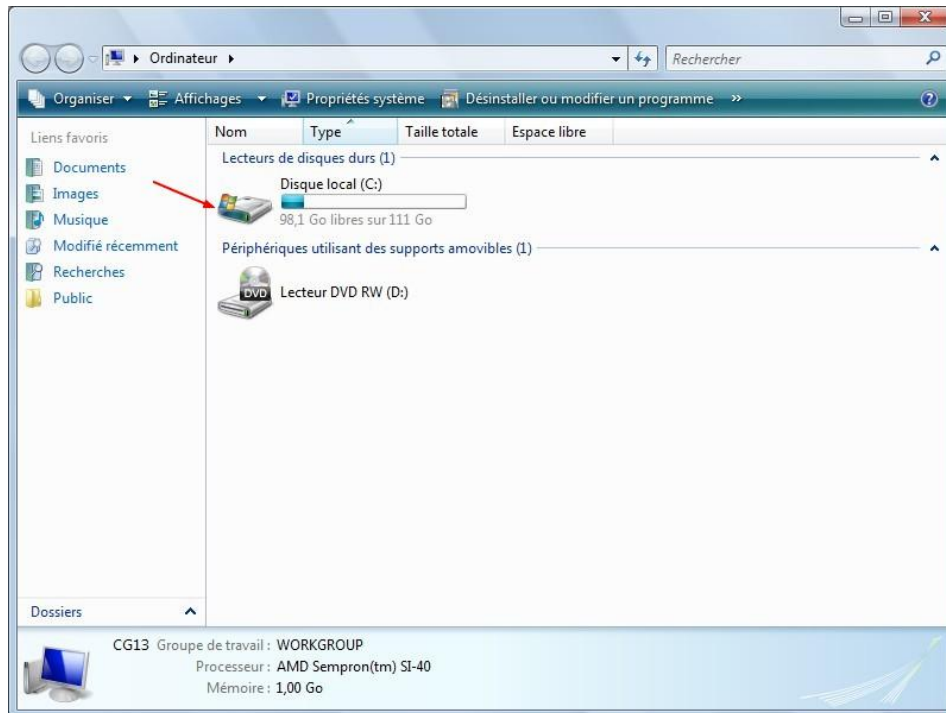

Logiciels fournis avec l'ordinateur.

Pour une meilleure utilisation des logiciels de cet ordinateur. Veuillez utiliser les raccourcis du bureau ou du fichier Ordina13 Help.

Cliquez sur l'icône  du Menu Démarrer de la barre des tâches.

Cliquez sur « Ordinateur »

Double cliquez sur « Disque local (C:) »

Cliquez sur « Ordina13 Help »

« Antivirus » : Guide d'utilisation de Symantec Endpoint Protection.

« Encyclopédie » : Guide d'utilisation de l'encyclopédie Larousse